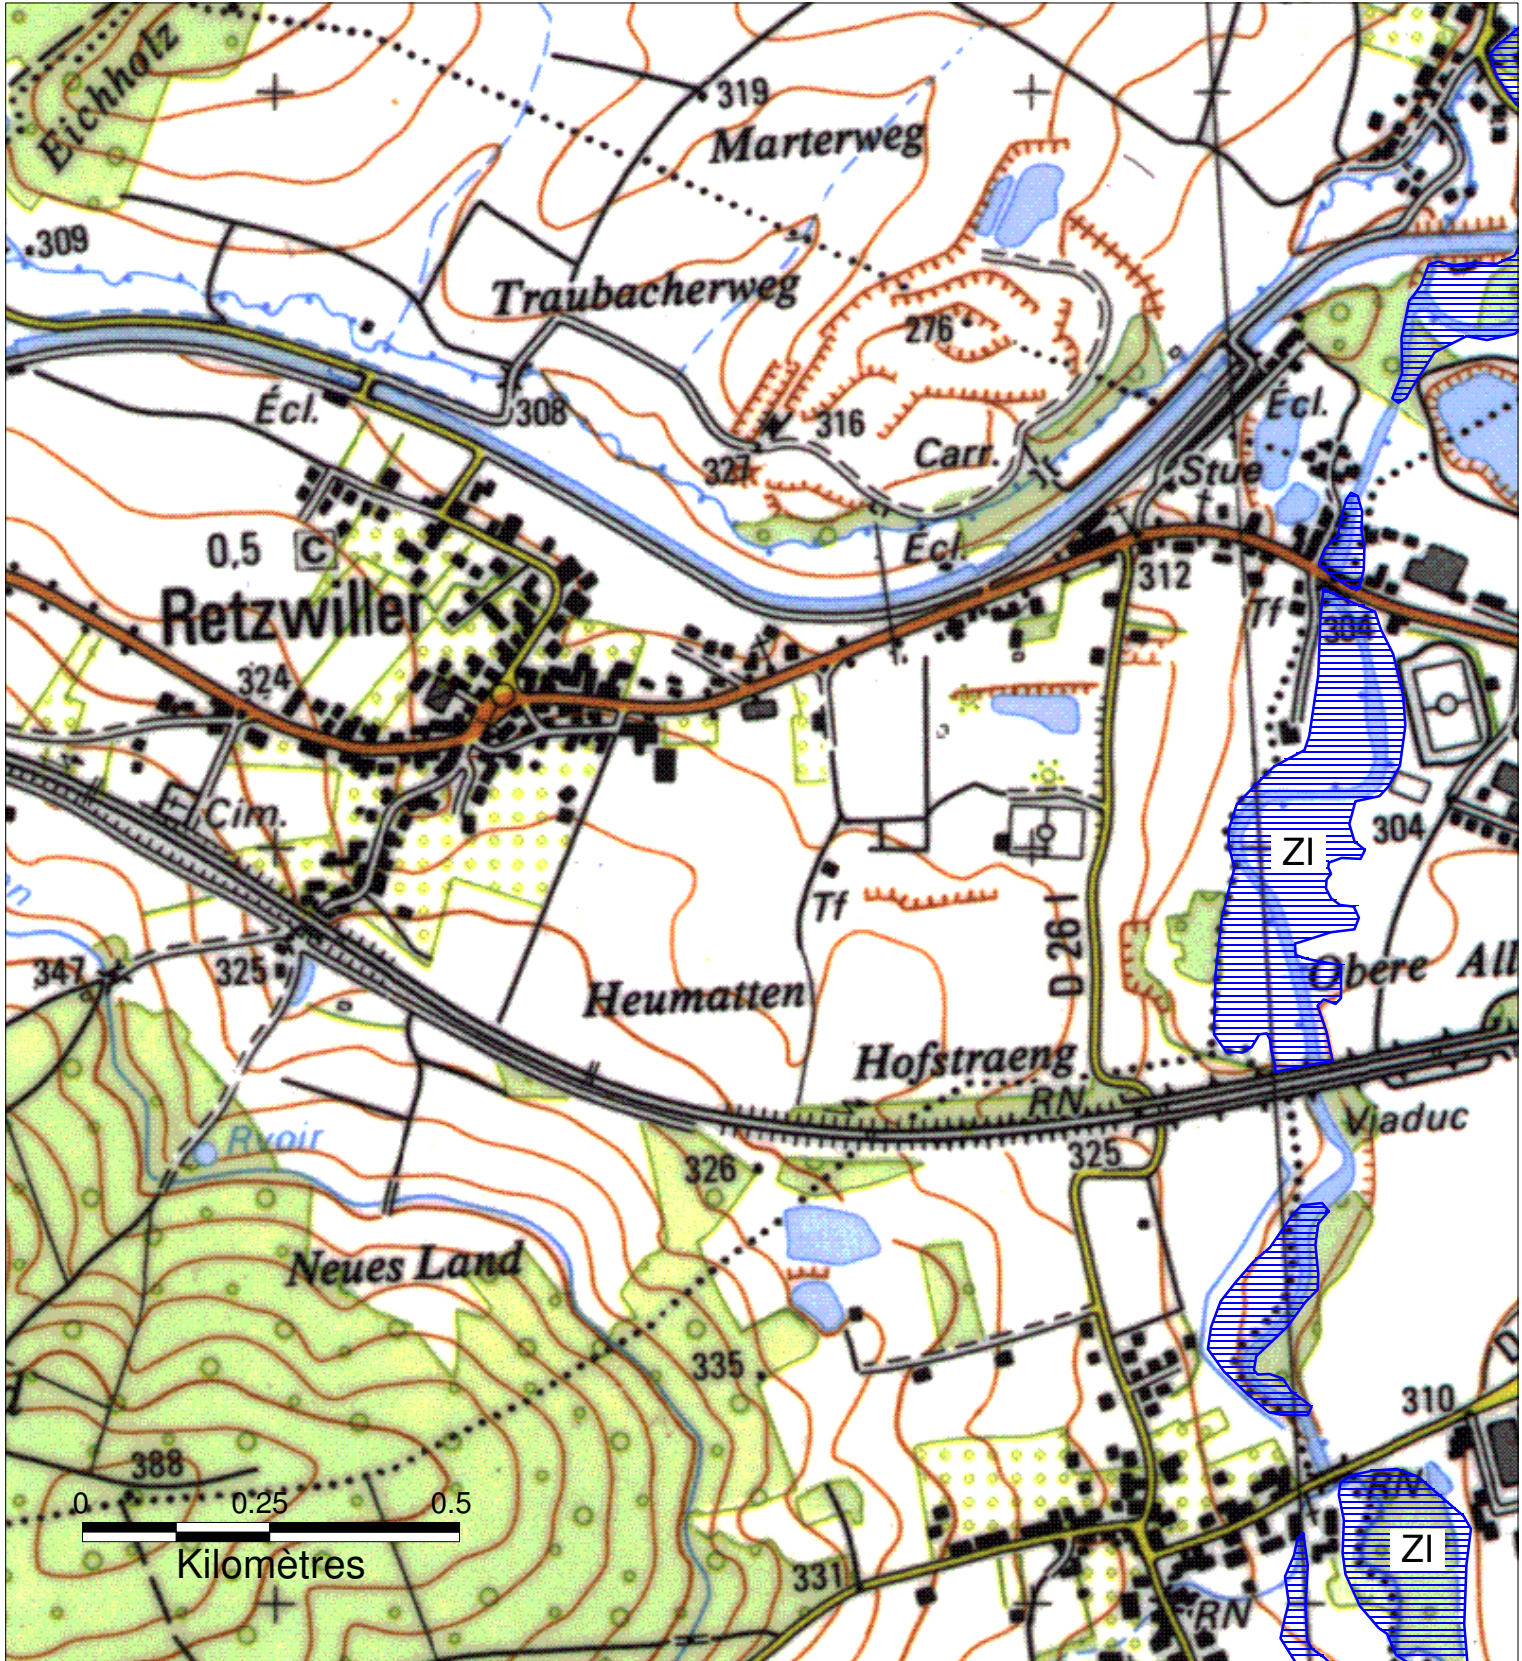

ZONES INONDABLES DANS LE DEPARTEMENT DU HAUT-RHIN

Commune de RETZWILLER

Préfecture du Haut-Rhin
 Direction Départementale
 de l'Agriculture et de la Forêt

PPRI de la Largue approuvé par arrêté préfectoral du 5 novembre 1998

- ZI - Zone inondable en cas de crue centennale
 - ZIF - Zone inondable en cas de crue centennale, urbanisée, à risques faibles
 - ZR - Zone à risque élevé en cas de rupture de digue
 - ZRF - Zone à risque d'inondation, en particulier si rupture de digue
 - ZN - Zone soumise au risque de remontées de nappe
 - Dignes
- (Source : Plan de Prévention des Risques d'Inondation de la Largue - arrêté préfectoral du 5 novembre 1998)